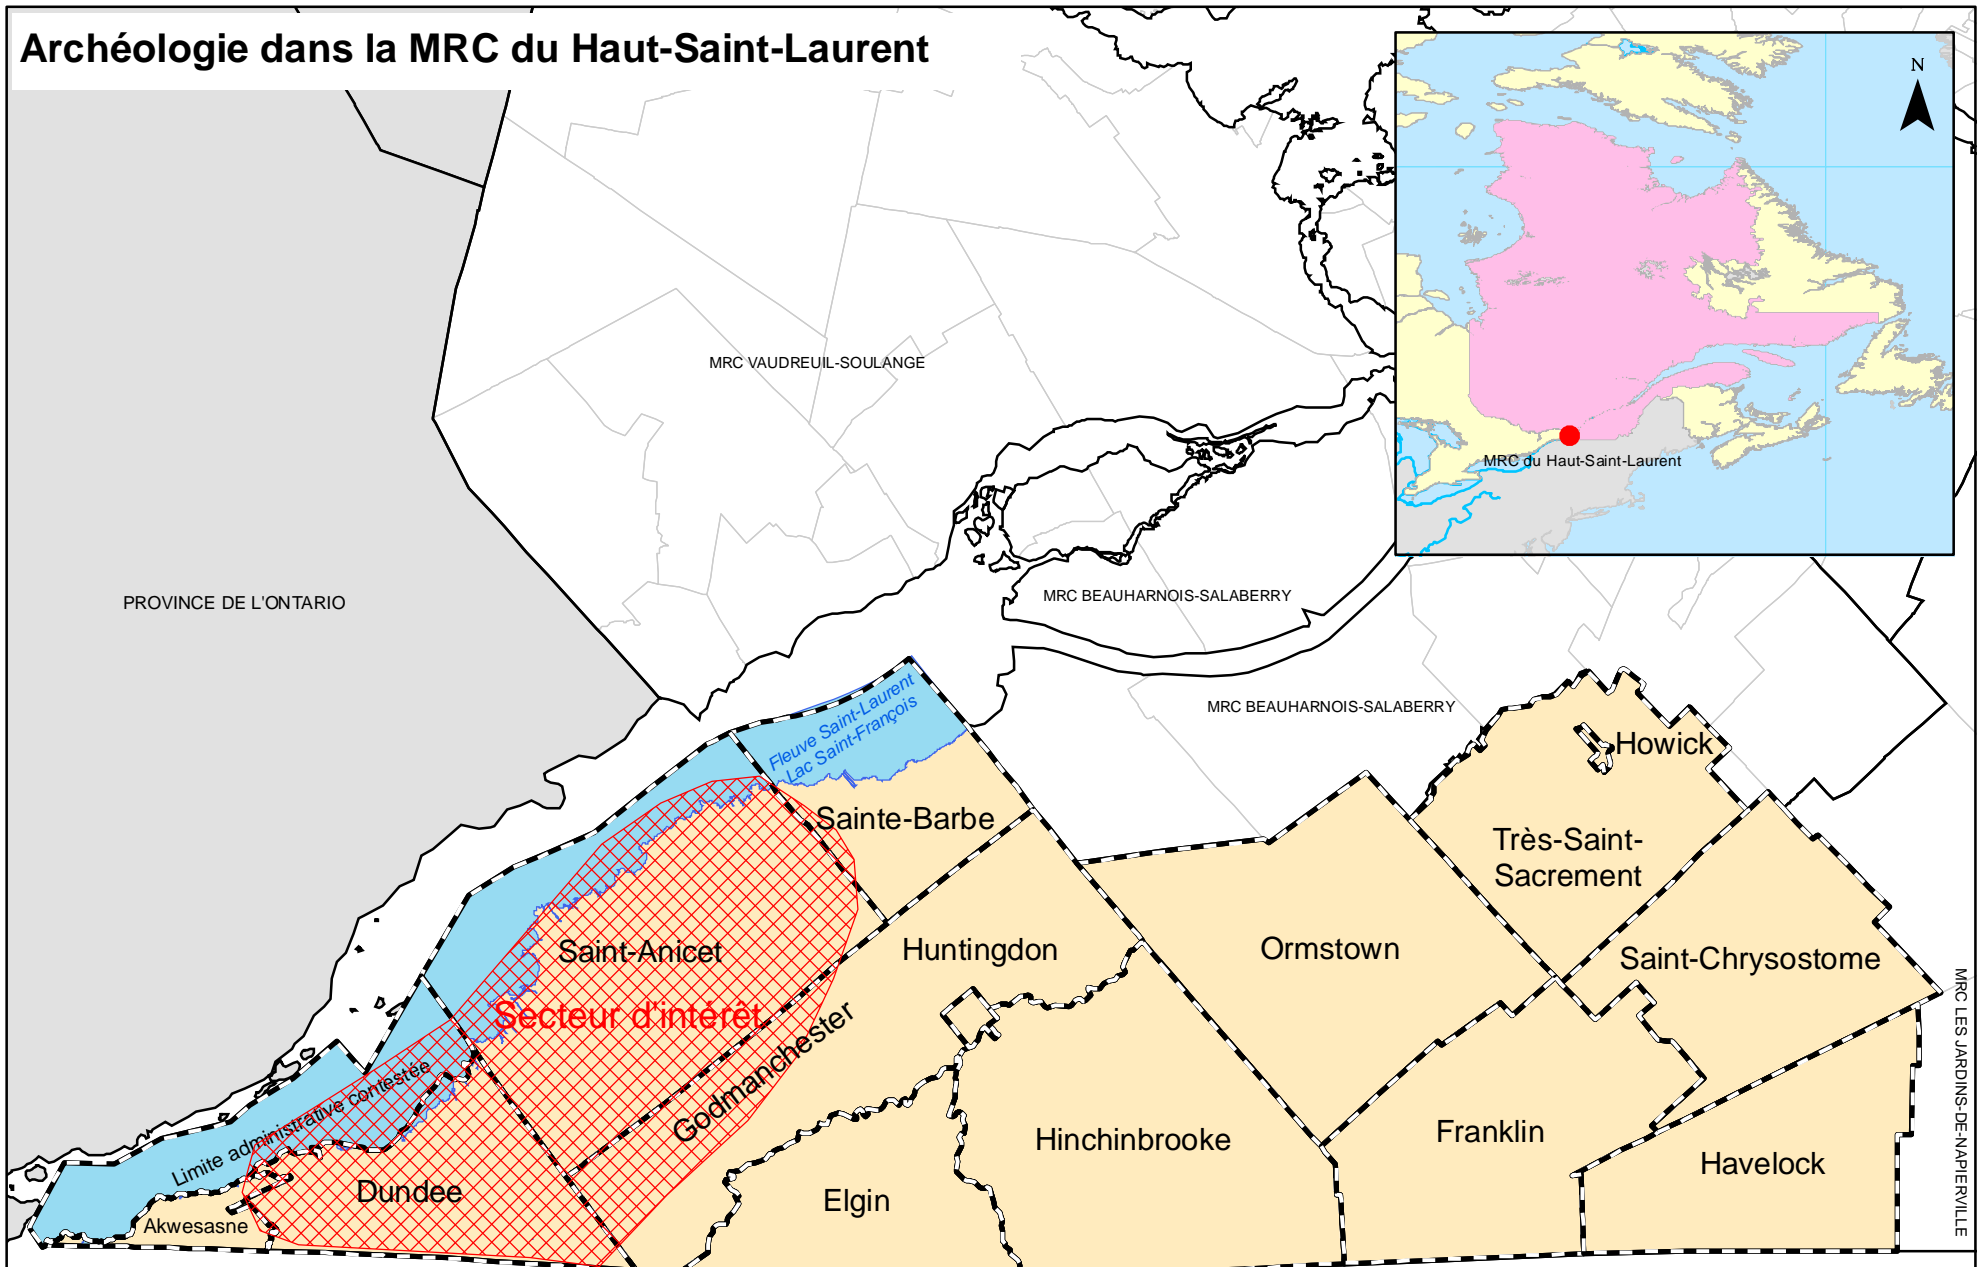

Archéologie dans la MRC du Haut-Saint-Laurent

Échelle: 1/300 000

Réalisation: MRC du Haut-Saint-Laurent, octobre 2004
 Sources: Gouvernement du Québec
 Base de données topographiques et administrative (BDTA)
 ESRI Data and Maps (Canada)

Réalisation : M.R.C du Haut-Saint-Laurent, octobre 2005